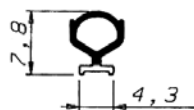

Referencia	Descripción
C1843	Junta de hoja (EPDM) (P.V.C.)
Fabricante	B.M.P.
Metros por caja	600 metros