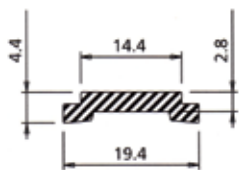

Referencia	Descripción
2014	Poliamida pletina (P.V.C.)
Fabricante	B.M.P.
Metros por caja	250 metros

Referencia	Descripción
C1394 (*)	Junta de lama naco
Fabricante	B.M.P.
Metros por caja	800 metros