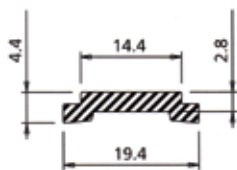

Referencia	Descripción
2014	Poliamida pletina (P.V.C.)
Fabricante	B.M.P.
Metros por caja	250 metros

Referencia	Descripción
C1394 (*)	Junta de lama naco
Fabricante	B.M.P.
Metros por caja	800 metros