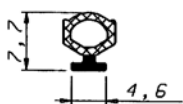

Referencia	Descripción
CS3013 (*)	Junta burbuja de doble densidad
Fabricante	B.M.P.
Metros por caja	300 metros