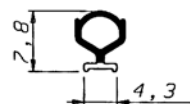

Referencia	Descripción
C1886 (*)	Junta de burbuja co-extursionada P.V.C. de hoja base de 8,7 mm. (EPDM)
Fabricante	B.M.P.
Metros por caja	600 metros

Referencia	Descripción
C1919 (*)	Junta de hoja base de 4,3 mm. (EPDM)
Fabricante	B.M.P.
Metros por caja	600 metros