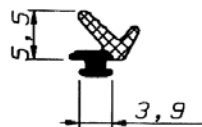

Referencia	Descripción
C825 (*)	Junta burbuja doble dureza
Fabricante	B.M.P.
Metros por caja	600 metros

Referencia	Descripción
CS3013 (*)	Junta burbuja de doble densidad
Fabricante	B.M.P.
Metros por caja	300 metros