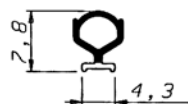

Referencia	Descripción
C1886 (*)	Junta de burbuja co-extursionada P.V.C. de hoja base de 8,7 mm. (EPDM)
Fabricante	B.M.P.
Metros por caja	600 metros

Referencia	Descripción
C1919 (*)	Junta de hoja base de 4,3 mm. (EPDM)
Fabricante	B.M.P.
Metros por caja	600 metros