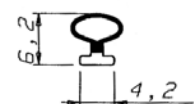

Referencia	Descripción
EL-12 (*)	Junta de base rígida
Fabricante	B.M.P.
Metros por caja	800 metros